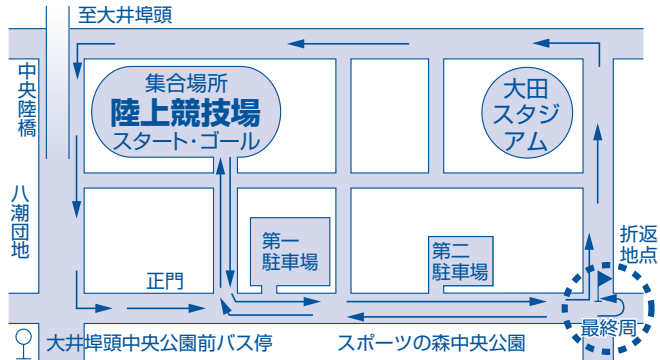

# 大井ふ頭中央海浜公園外周コース図

10km

(スタート → トラック約1.5周 → 公園外周3周 → 折返地点 → ゴール)

5km

(スタート → トラック約1周 → 公園外周1周 → 折返地点 → ゴール)