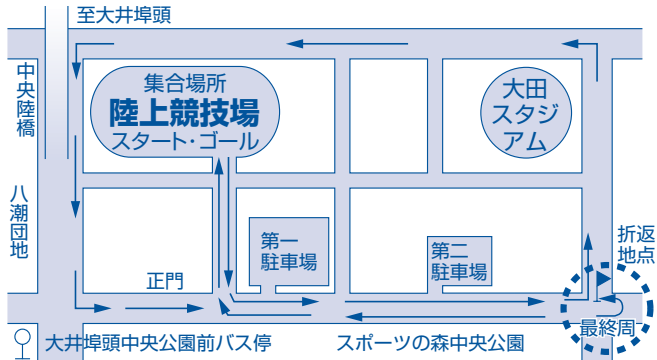

# 大井ふ頭中央海浜公園外周コース図

10km

(スタート → トラック約1.5周 → 公園外周3周 → 折返地点 → ゴール)

5km

(スタート → トラック約1周 → 公園外周1周 → 折返地点 → ゴール)