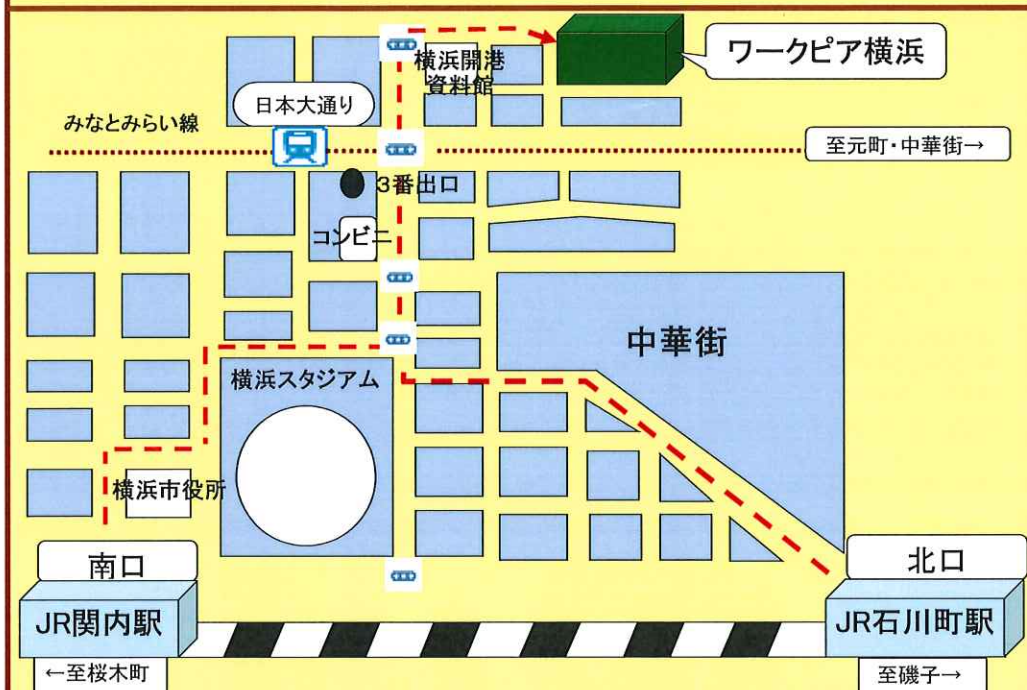

1月19日(土) 大宮ソニックシティ

6階「602会議室」

住所:

さいたま市大宮区桜木町1-7-5

交通手段:

○JR「大宮」駅西口より

歩行者デッキにて直結 徒歩約5分

1月20日(日) ワークピア横浜

3階「かもめ・やまゆり」

住所:

横浜市中区山下町24-1

交通手段:

○地下鉄「日本大通り」駅より
徒歩5分

○JR「関内」駅南口より徒歩15分

○JR「石川町」駅北口より徒歩13分

1月26日(土) 専売ビル

9階「専売ホール」

住所:

東京都港区芝5-26-30

交通手段:

○JR山手線・京浜東北線
「田町」駅三田方面口より
徒歩5分

○都営地下鉄浅草線・三田線
「三田」駅A3番出口より
徒歩4分