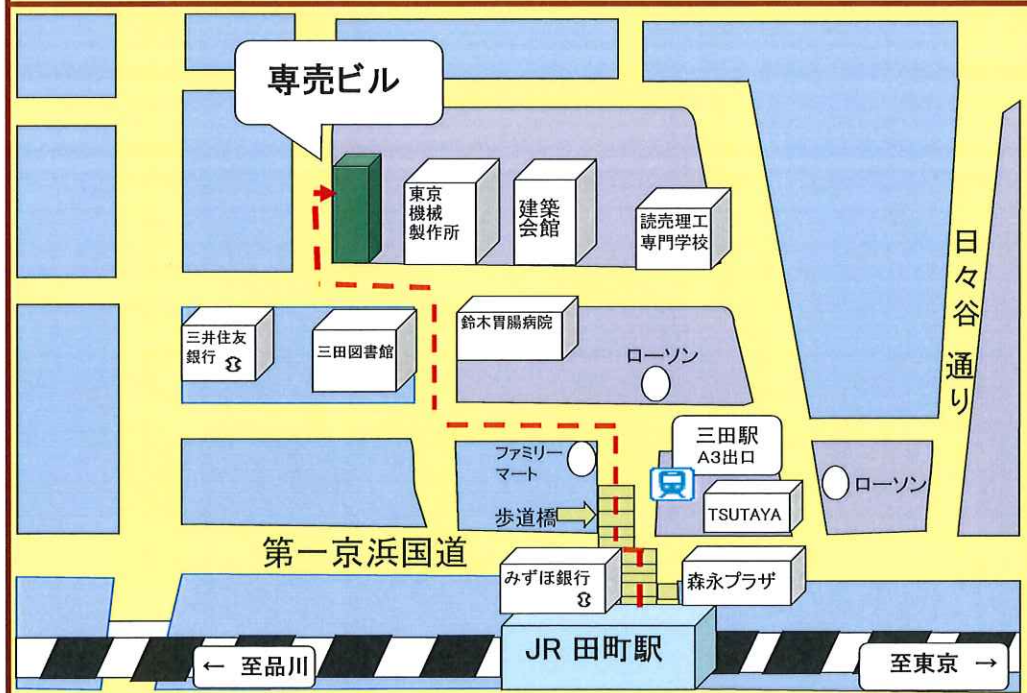

1月19日(土) 大宮ソニックシティ

6階「602会議室」

住所:

さいたま市大宮区桜木町1-7-5

交通手段:

○JR「大宮」駅西口より

歩行者デッキにて直結 徒歩約5分

1月20日(日) ワークピア横浜

3階「かもめ・やまゆり」

住所:

横浜市中区山下町24-1

交通手段:

○地下鉄「日本大通り」駅より
徒歩5分

○JR「関内」駅南口より徒歩15分

○JR「石川町」駅北口より徒歩13分

1月26日(土) 専売ビル

9階「専売ホール」

住所:

東京都港区芝5-26-30

交通手段:

○JR山手線・京浜東北線
「田町」駅三田方面口より
徒歩5分

○都営地下鉄浅草線・三田線
「三田」駅A3番出口より
徒歩4分