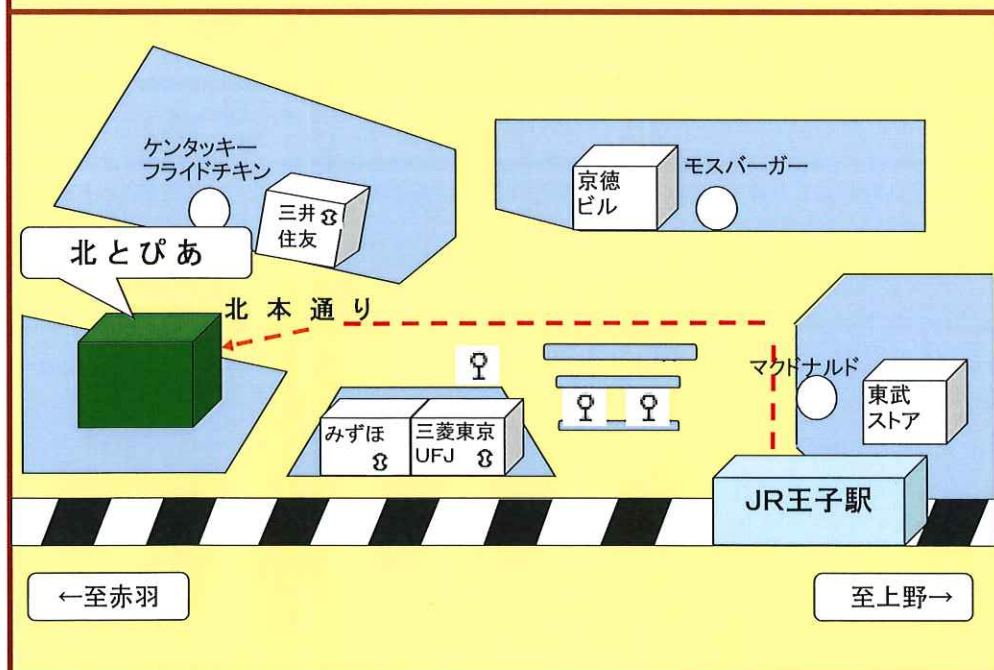

1月28日(日)

三鷹産業プラザ

7階「703・704・705」

住所:

東京都三鷹市下連雀3-38-4

交通手段:

○JR中央線、総武線「三鷹」駅南口より徒歩7分

2月4日(日)

損保会館

4階「404-405」

5階「502-503」

住所:

千代田区神田淡路町2-9

交通手段:

○JR「御茶ノ水」駅聖橋口より徒歩5分

○JR「秋葉原」駅より徒歩10分

2月12日(祝・月)

北とぴあ

14階「カナリアホール」

15階「ペガサスホール」

住所:

北区王子1-11-1

交通手段:

○JR「王子」駅北口より徒歩2分

○東京メトロ南北線「王子」駅5番出口より直結