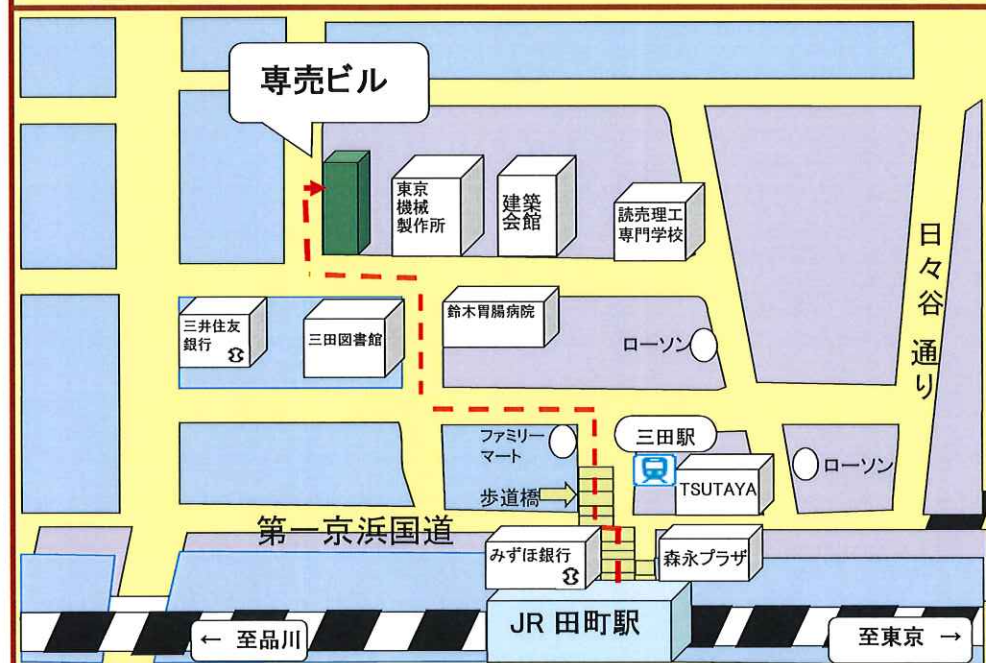

1月20日(土)

柏商工会議所

4階「401・402・403会議室」

住所:

千葉県柏市東上町7-18

交通手段:

- JR常磐線・千代田線
- ・東武野田線「柏駅」東口
- 徒歩8分

1月21日(日)

専売ビル

8階「専売ホール」

住所:

東京都港区芝5-26-30

交通手段:

- JR山手線・京浜東北線
- 「田町」駅三田方面口より
- 徒歩5分
- 都営地下鉄浅草線・三田線
- 「三田」駅A3番出口より
- 徒歩4分

1月27日(土)

ラジオ日本ビル

3階「会議室A+B」

住所:

横浜市中区長者町5-85 三共横浜ビル

交通手段:

- JR「関内」駅北口より
- 徒歩約5分
- 横浜市営地下鉄「伊勢佐木長者町」
- 駅3番出口より徒歩約1分
- 京浜急行「日ノ出」駅より
- 徒歩約6分