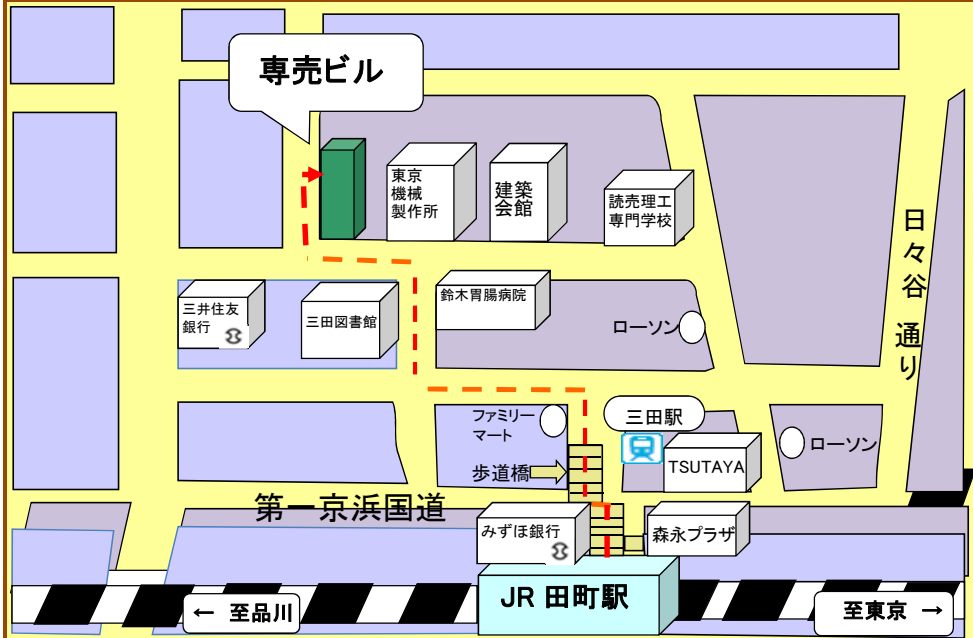

**1月15日(日)**  
**梅田スカイビル**

22階「会議室A」

住所:  
 大阪市北区大淀中1-1-88

交通手段:  
 ○JR「大阪」駅中央北口 より徒歩9分  
 ○阪急・地下鉄御堂筋線「梅田」駅より徒歩9分

**1月21日(土)**  
**専売ビル**

8階「専売ホール」

住所:  
 東京都港区芝5-26-30

交通手段:  
 ○JR山手線・京浜東北線「田町」駅三田方面口より徒歩5分  
 ○都営地下鉄浅草線・三田線「三田」駅A3番出口より徒歩4分

**1月22日(日)**  
**トヨタドライビングスクール東京**

3階 ホール

住所:  
 立川市羽衣町1-3-4

交通手段:  
 ○JR「立川」駅より 徒歩10分