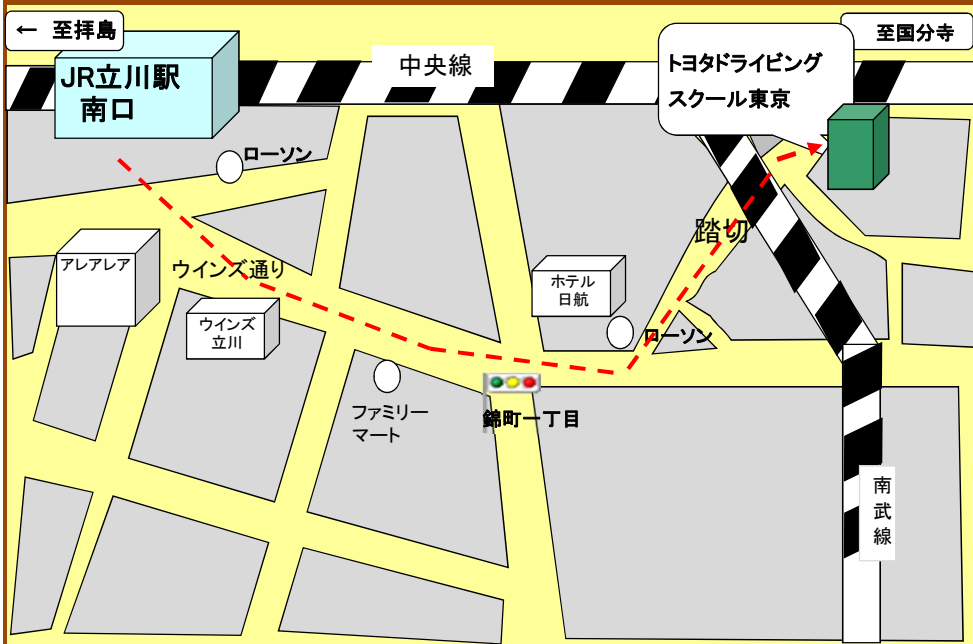

**1月15日(日)**  
**梅田スカイビル**

22階「会議室A」

住所:  
 大阪市北区大淀中1-1-88

交通手段:  
 ○JR「大阪」駅中央北口 より徒歩9分  
 ○阪急・地下鉄御堂筋線「梅田」駅より徒歩9分

**1月21日(土)**  
**専売ビル**

8階「専売ホール」

住所:  
 東京都港区芝5-26-30

交通手段:  
 ○JR山手線・京浜東北線「田町」駅三田方面口より徒歩5分  
 ○都営地下鉄浅草線・三田線「三田」駅A3番出口より徒歩4分

**1月22日(日)**  
**トヨタドライビングスクール東京**

3階 ホール

住所:  
 立川市羽衣町1-3-4

交通手段:  
 ○JR「立川」駅より 徒歩10分