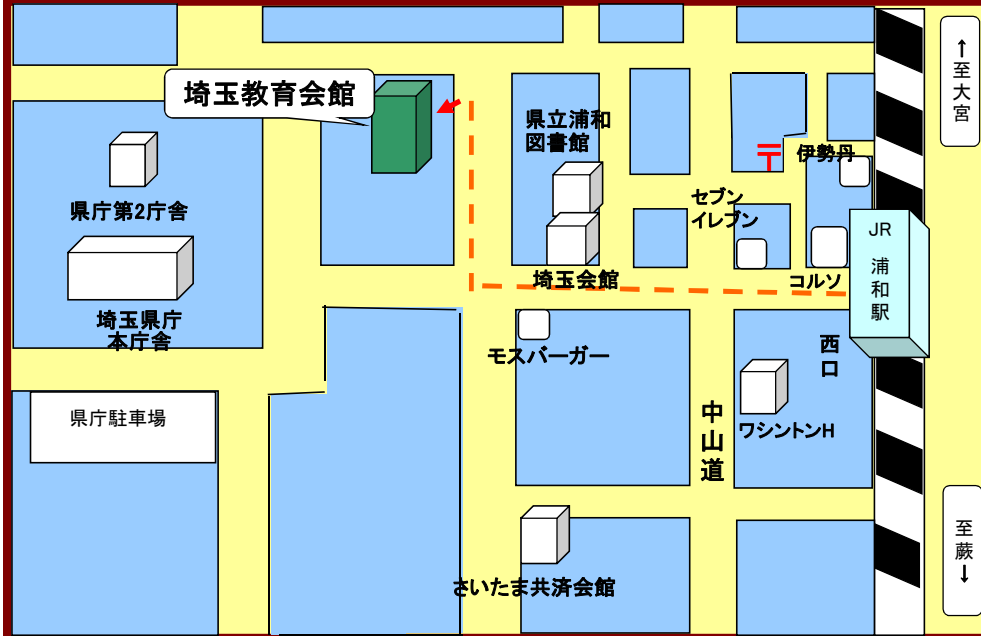

2月 8日(土)

損保会館

4階「404-405」
5階「502-503」

住所:

千代田区神田淡路町2-9

交通手段:

○JR「御茶ノ水」駅より
徒歩5分

○JR「秋葉原」駅より
徒歩10分

2月 9日(日)

埼玉教育会館

2階「201・202」

住所:

さいたま市浦和区高砂
3-12-24

交通手段:

○JR「浦和」駅西口より
徒歩10分